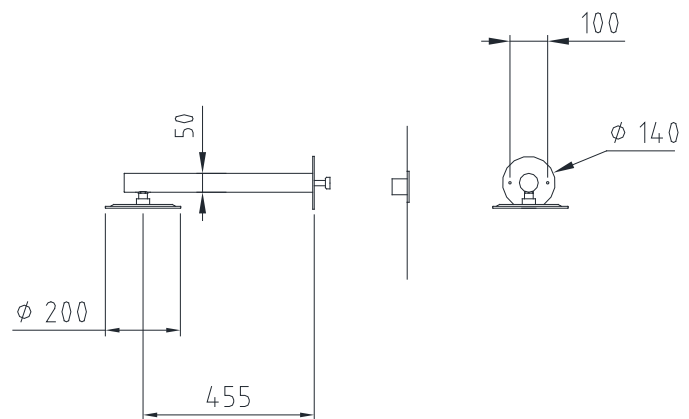

Materials: stainless steel AISI 316L, mirror polished, 2 mm thickness. Composition: shower arm d.50, shower head in Stainless steel d.200 with silicone anti-limestone rubber, mixer tap, diverter, brass hand shower with flexible, arm support. Customizations are possible on request.

Materialien: Ständer aus Edelstahl AISI 316 L, spiegelpolierter, 2 mm Dicke. Komposition: Edelstahl Dusche arm d.50, Duschkopf d.200 aus chromiertem Messing mit anti-Kalkstein Silikongummi, Mischer, Verteiler, Handbrause aus Messing mit Brauseschlauch, armhalterung. Mögliche Änderungen auf Antrag.

Matériaux: acier inoxydable AISI 316L, polissage brillant, épaisseur 2 mm. Composition: bras en acier inoxydable d.50, tête de douche d.200 en avec gomme silicone anticalcaire. d 200, mixeur, déviateur douchette en laiton avec flexible, support bras. Personnalisations possibles sur demande.

Materiales: acero inoxidable AISI 316 L, pulida a espejo, espesor 2 mm. Composición: brazo en acero inoxidable. d.50, rociador en acero inoxidable d.200 con goma silicónica anti-caliza, grifo mezclador, desviador ducheta en latón con flexible, soporte brazo. Personalizaciones a petición.

AMA-LUXURY-SHOWER

25065 Lumezzane (BS) Via Tito Speri 32/B - ITALY
Tel. +39 030 5231508 - Fax +39 030 5232073
info@amals.it - www.amaluxuryshower.com