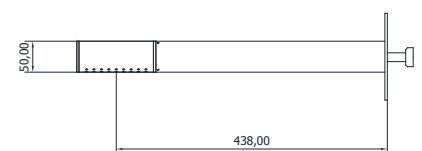

Materials: stainless steel AISI 316L, mirror polished, 2 mm thickness. Composition: shower arm d.50, shower head in Stainless steel d.200 with silicone anti-limestone rubber, mixer tap, diverter, brass hand shower with flexible, arm support. Customizations are possible on request.

Materialien: Ständer aus Edelstahl AISI 316 L, spiegelpolierter, 2 mm Dicke. Komposition: Edelstahl Dusche arm d.50, Duschkopf d.200 aus chromiertem Messing mit anti-Kalkstein Silikongummi, Mischer, Verteiler, Handbrause aus Messing mit Brauseschlauch, armhalterung. Mögliche Änderungen auf Antrag.

Matériaux: acier inoxydable AISI 316L, polissage brillant, épaisseur 2 mm. Composition: bras en acier inoxydable d.50, tête de douche d.200 en avec gomme silicone anticalcaire. d 200, mixeur, déviateur douchette en laiton avec flexible, support bras. Personnalisations possibles sur demande.

Materiales: acero inoxidable AISI 316 L, pulida a espejo, espesor 2 mm. Composición: brazo en acero inoxidable. d.50, rociador en acero inoxidable d.200 con goma silicónica anti-caliza, grifo mezclador, desviador ducheta en latón con flexible, soporte brazo. Personalizaciones a petición.

AMA-LUXURY-SHOWER

25065 Lumezzane (BS) Via Tito Speri 32/B - ITALY
Tel. +39 030 5231508 - Fax +39 030 5232073
info@amals.it - www.amaluxuryshower.com