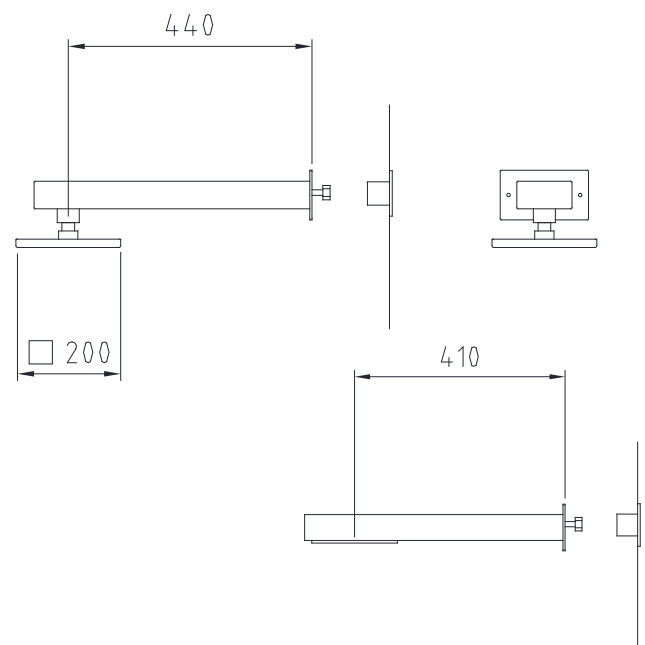

DOCCE AMA

L I N E A
DEMETRA

M A D E I N I T A L Y

www.amaluxuryshower.it

L I N E A DEMETRA

M A D E I N I T A L Y

Materiale: acciaio inox AISI 316L, lucido, spessore 2 mm.
Composizione: braccio inox AISI 316L 500x100 con soffioni
inox d.200X200 con gomma siliconica, rubinetto miscelatore
e deviatore, doccetta con flessibile, supporto braccio.

Sono possibili personalizzazioni su richiesta.

Materials: stainless steel AISI 316L, mirror polished, 2 mm
thickness. Composition: shower arm 500x100, shower head
in Stainless steel d.200x 200 with silicone anti-limestone rubber,
mixer tap, diverter, brass hand shower with flexible,
arm support. Customizations are possible on request.

Materialien: Ständer aus Edelstahl AISI 316 L, spiegelpolierter,
2 mm Dicke. Komposition: Edelstahl Dusche arm 500 x100,
Duschkopf d.200x200 aus chromiertem Messing mit
anti-Kalkstein Silikongummi, Mischer, Verteiler, Handbrause
aus Messing mit Brauseschlauch, armhalterung.
Mögliche Änderungen auf Antrag.

Materiales: acero inoxidable AISI 316 L, pulida a espejo, espesor
2 mm. Composición: brazo en acero inoxidable. 500x100,
rociador en acero inoxidable d.200x200 con goma silicónica
anti-caliza, grifo mezclador, desviador ducheta en latón
con flexible, soporte brazo. Personalizaciones a petición.