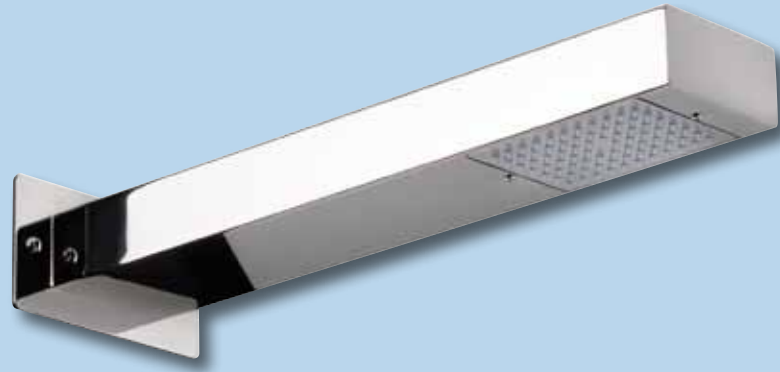

Sono possibili personalizzazioni su richiesta.

Materials: stainless steel AISI 316L, mirror polished, 2 mm
thickness. Composition: shower arm 500x100, shower head
in Stainless steel d.200x 200 with silicone anti-limestone rubber,
mixer tap, diverter, brass hand shower with flexible,
arm support. Customizations are possible on request.

Materialien: Ständer aus Edelstahl AISI 316 L, spiegelpolierter,
2 mm Dicke. Komposition: Edelstahl Dusche arm 500 x100,
Duschkopf d.200x200 aus chromiertem Messing mit
anti-Kalkstein Silikongummi, Mischer, Verteiler, Handbrause
aus Messing mit Brauseschlauch, armhalterung.
Mögliche Änderungen auf Antrag.

Matériaux: acier inoxydable AISI 316L, polissage brillant,
épaisseur 2 mm. Composition: bras en acier inoxydable
500x100t, tête de douche d.200 en avec gomme silicone
anticalcaire.d 200x200, mixeur, déviateur douchette en laiton
avec flexible, support bras.
Personnalisations possibles sur demande.

Materiales: acero inoxidable AISI 316 L, pulida a espejo, espesor
2 mm. Composición: brazo en acero inoxidable. 500x100,
rociador en acero inoxidable d.200x200 con goma silicónica
anti-caliza, grifo mezclador, desviador ducheta en latón
con flexible, soporte brazo. Personalizaciones a petición.

AMA-LUXURY-SHOWER

25065 Lumezzane (BS) Via Tito Speri 32/B - ITALY
Tel. +39 030 5231508 - Fax +39 030 5232073
info@amals.it - www.amaluxuryshower.com