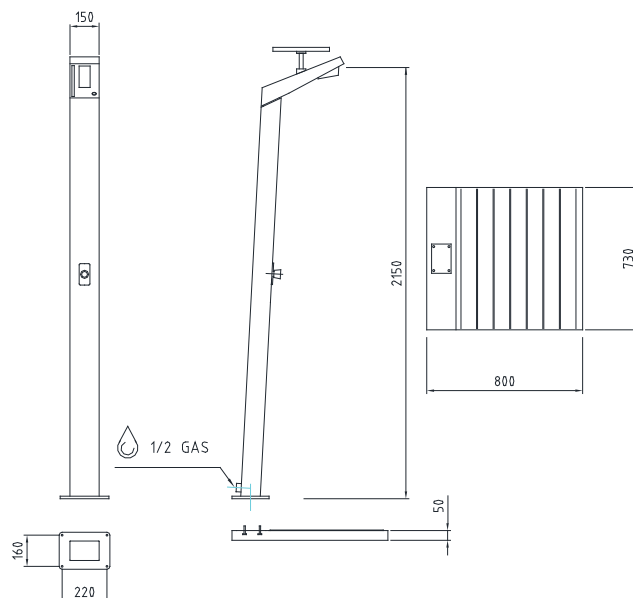

 Solar Shower Column, tank capacity: 35 liters.
Materials: stainless steel AISI 304, oven-painted black or mirror polished, 3 mm thickness.
Composition: mixer tap, recessed shower head with silicone anti-limestone rubber, solar panel, chromotherapy device.

 Solardusche Ständer, Inhalt des Wasserbehälters: 35 Liter.
Materialien: Ständer aus Edelstahl AISI 304, ofenlackiert Schwarz oder spiegelpolierter, 3 mm Dicke
Komposition: Mischer, eingeschlossene Duschköpfe mit anti-Kalkstein Silikongummi, Solar panel, Farblichttherapievorrichtung.

 Colonne-douche solaire, capacité du réservoir de l'eau: 35 litres
Matériaux: acier inoxydable AISI 304, vernie de noir à chaud ou avec polissage brillant, épaisseur 3 mm.
Composition: robinet mixeur, tête de douche encastré avec gomme silicone anticalcaire, Panneau solaire, Dispositif de chromothérapie.

 Columna ducha solar, capacidad del depósito de agua: 35 litros.
Materiales: acero inoxidable AISI 304, negra pintada a horno o pulida a espejo, espesor 3 mm.
Composición: grifo mezclador, rociador encajados con goma silicónica anti-caliza, Panel Solar, Dispositivo de cromoterapia.