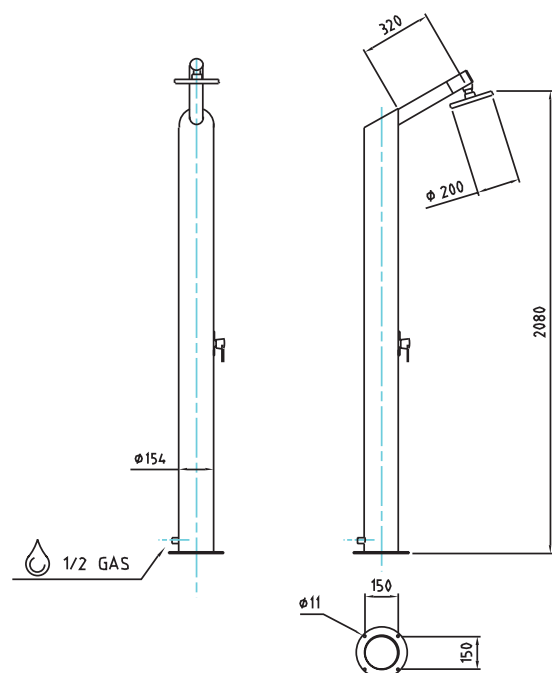

# LINEA SOLARE MINIMAL

 Colonna doccia solare, capacità serbatoio: 32 litri  
Materiale: acciaio inox AISI 304, verniciato nero a polvere o lucida, spessore 3 mm.  
Composizione: rubinetto miscelatore, soffione inox d. 200 cromato con gomma siliconica anticalcare.  
Sono possibili personalizzazioni su richiesta.

 Solar Shower Column, tank capacity: 32 liters  
Materials: stainless steel AISI 304, oven-painted black or mirror polished, 3 mm thickness.  
Composition: mixer tap, square shower head in stainless steel d.200 brass with silicone anti-limestone rubber  
Customizations are possible on request.

 Solardusche Ständer, Inhalt des Wasserbehälters: 32 Liter  
Materialien: Ständer aus Edelstahl AISI 304, ofenlackiert Schwarz oder spiegelpolierter, 3 mm Dicke.  
Komposition: Mischer, Duschkopf aus Edelstahl d.200.  
Messing mit anti-Kalkstein Silikongummi  
Mögliche Änderungen auf Antrag

 Columna ducha solar, capacidad del depósito de agua: 32 litros  
Materiales: acero inoxidable AISI 304, negra pintada a horno o pulida a espejo, espesor 3 mm.  
Composición: grifo mezclador, rociador en acera inoxidable d.200 con goma silicónica anti-caliza  
Personalizaciones a petición.