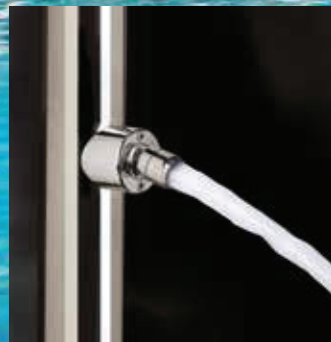

Materials: stainless steel AISI 316L, mirror polished, 2 mm thickness.
Composition: Screw stopcock or temporized tap or mixer, 200 mm diameter shower head in stainless steel AISI 304 with silicone anti-limestone rubber, foot washer with aerator and nebulizers.
Customizations are possible on request.

Materialien: Ständer aus Edelstahl AISI 316 L, spiegelpolierter, 2 mm Dicke.
Komposition: Absperrwasserhahn oder Zeitgesteuerte Wasserhähne oder Mischer, Duschköpfe (200 mm Durchmesser) aus Edelstahl AISI 304 mit anti-Kalkstein Silikongummi, Fußwascher mit Lüfter, Sprühgeräte.
Mögliche Änderungen auf Antrag.

Matériaux: acier inoxydable AISI 316L, polissage brillant, épaisseur 2 mm.
Composition: robinet d'arrêt ou robinets temporisés ou robinet mixeur, tête de douche diamètre 200 mm en acier inoxydable AISI 304 avec gomme silicone anticalcaire, lave pieds avec aérateur, nébuliseurs.
Personnalisations possibles sur demande.

Materiales: acero inoxidable AISI 316 L, pulida a espejo, espesor 2 mm.
Composición: Grifo a llave de paso o grifo temporizado o mezclador, rociador en acero inoxidable AISI 304 diámetro 200 mm con goma siliconica anti-caliza, lava pies con aireador, Nebulizadores.
Personalizaciones a petición.

AMA-LUXURY-SHOWER

25065 Lumezzane (BS) Via Tito Speri 32/B - ITALY
Tel. +39 030 5231508 - Fax +39 030 5232073
info@amals.it

www.amaluxuryshower.com