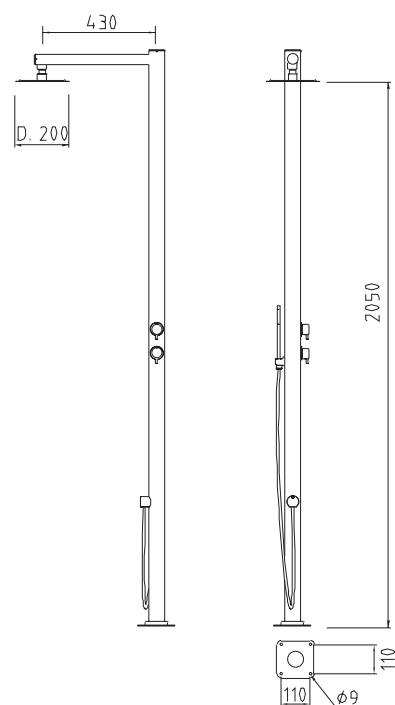

Materials: stainless steel AISI 316L, mirror polished, 2 mm thickness.
Composition: Screw stopcock or temporized tap or mixer, 200 mm diameter shower head in stainless steel AISI 304 with silicone anti-limestone rubber, foot washer with aerator and nebulizers.
Customizations are possible on request.

Materialien: Ständer aus Edelstahl AISI 316 L, spiegelpolierter, 2 mm Dicke.
Komposition: Absperrwasserhahn oder Zeitgesteuerte Wasserhähne oder Mischer, Duschköpfe (200 mm Durchmesser) aus Edelstahl AISI 304 mit anti-Kalkstein Silikongummi, Fußwascher mit Lüfter, Sprühgeräte.
Mögliche Änderungen auf Antrag.

Matériaux: acier inoxydable AISI 316L, polissage brillant, épaisseur 2 mm.
Composition: robinet d'arrêt ou robinets temporisés ou robinet mixeur, tête de douche diamètre 200 mm en acier inoxydable AISI 304 avec gomme silicone anticalcaire, lave pieds avec aérateur, nébuliseurs.
Personnalisations possibles sur demande.

Materiales: acero inoxidable AISI 316 L, pulida a espejo, espesor 2 mm.
Composición: Grifo a llave de paso o grifo temporizado o mezclador, rociador en acero inoxidable AISI 304 diámetro 200 mm con goma siliconica anti-caliza, lava pies con aireador, Nebulizadores.
Personalizaciones a petición.

AMA-LUXURY-SHOWER

25065 Lumezzane (BS) Via Tito Speri 32/B - ITALY
Tel. +39 030 5231508 - Fax +39 030 5232073
info@amals.it

www.amaluxuryshower.com