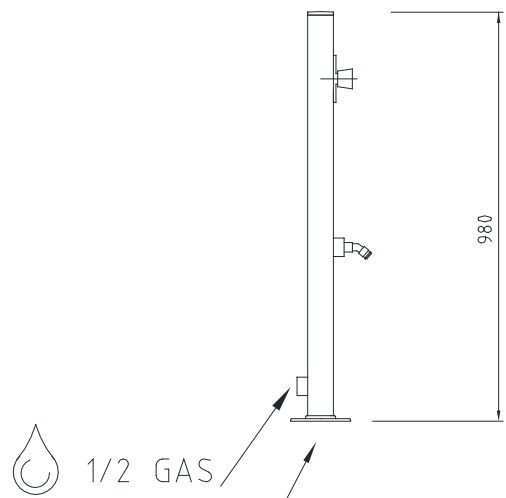

Materiales: acero inoxidable AISI 316 L, pulida a espejo, espesor 2 mm

Composición: grifo temporizado, lava pies con aireador.  
Personalizaciones a petición.

AMA-LUXURY-SHOWER

25065 Lumezzane (BS) Via Tito Speri 32/B - ITALY