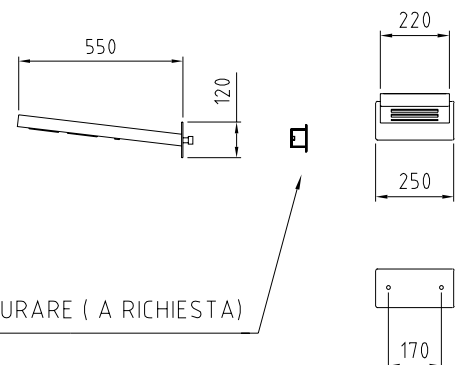

Materials: stainless steel AISI 316L, mirror polished, 2 mm thickness
Composition: mixer tap, diverter, recessed shower head in chromium plated brass with silicone anti-limestone rubber, waterfall, cromotherapy LED, brass hand shower with flexible hose. Customizations are possible on request.

Materialien: Ständer aus Edelstahl AISI 316 L, spiegelpolierter, 2 mm Dicke
Komposition: Mischer, Verteiler, eingeschlossener Duschkopf aus chromiertem Messing mit anti-Kalkstein Silikongummi, Wassefallfluß, LED für Farblichttherapie, Handbrause aus Messing mit Brauseschlauch. Mögliche Änderungen auf Antrag

Matériaux: acier inoxydable AISI 316L, polissage brillant, épaisseur 2 mm
Composition: robinet mixeur, déviateur, tête de douche encastrée en laiton chromé avec gomme silicone anticalcaire, jet d'eau à chute, LED pour cromothérapie, douchette en laiton avec flexible. Personnalisations possibles sur demande.

Materiales: acero inoxidable AISI 316 L, pulida a espejo, espesor 2 mm
Composición: grifo mezclador, desviador, rociador encajado en latón cromado con goma silicónica anti-caliza, chorro de agua a cascada, LED para cromoterapia, ducheta en latón con flexible. Personalizaciones a petición.