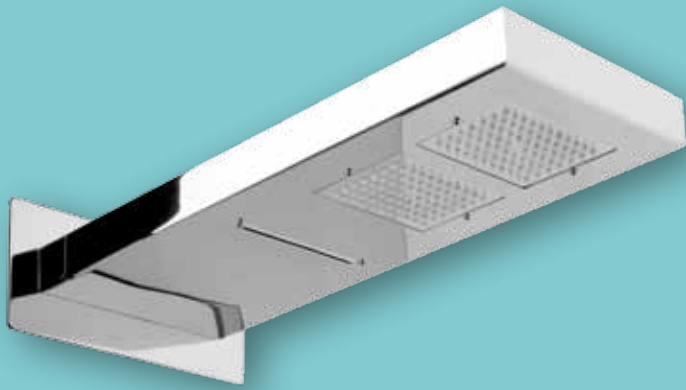

# L I N E A N I N F E

M A D E I N I T A L Y

**Materiale:** acciaio inox AISI 316L, lucido, spessore 2 mm  
**Composizione:** rubinetto miscelatore, deviatore, braccio con soffioni incassati in ottone cromato con gomma silconica, lama d'acqua, 2 LED per cromoterapia, doccetta con flessibile. Sono possibili personalizzazioni su richiesta

**Materials:** stainless steel AISI 316L, mirror polished, 2 mm thickness  
**Composition:** mixer tap, diverter, recessed shower head in chromium plated brass with silicone anti-limestone rubber, waterfall, cromotherapy LED, brass hand shower with flexible hose. Customizations are possible on request.

**Materialien:** Ständer aus Edelstahl AISI 316 L, spiegelpolierter, 2 mm Dicke  
**Komposition:** Mischer, Verteiler, eingeschlossener Duschkopf aus chromiertem Messing mit anti-Kalkstein Silikongummi, Wassefallfluß, LED für Farblichttherapie, Handbrause aus Messing mit Brauseschlauch. Mögliche Änderungen auf Antrag

**Matériaux:** acier inoxydable AISI 316L, polissage brillant, épaisseur 2 mm  
**Composition:** robinet mixeur, déviateur, tête de douche encastrée en laiton chromé avec gomme silicone anticalcaire, jet d'eau à chute, LED pour cromothérapie, douchette en laiton avec flexible. Personnalisations possibles sur demande.