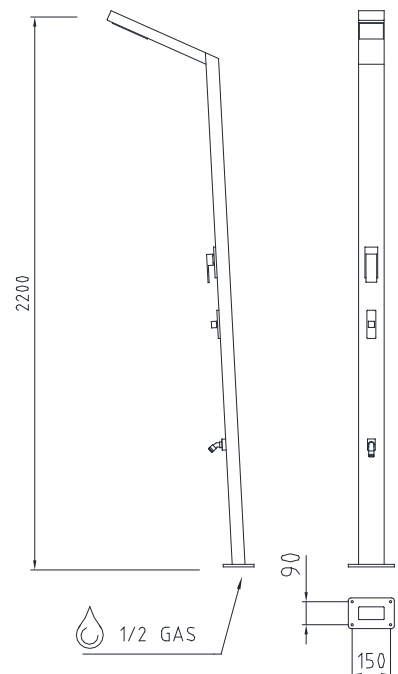

Composizione: rubinetto miscelatore, deviatore, soffione incassato in ottone cromato con gomma siliconica, doccia in ottone con flessibile, contropiastra fissaggio a muro. Sono possibili personalizzazioni su richiesta.

Materials: stainless steel AISI 316L, mirror polished, 2 mm thickness.

Composition: mixer tap, diverter, recessed shower head in chromium plated brass with silicone anti-limestone rubber, brass hand shower with flexible hose, wall fixing set. Customizations are possible on request.

Materialien: Ständer aus Edelstahl AISI 316 L, spiegelpolierter, 2 mm Dicke

Komposition: Mischer, Verteiler, eingeschlossener Duschkopf aus chromiertem Messing mit anti-Kalkstein Silikongummi, Handbrause aus Messing mit Brauseschlauch, Wandfixierungsset

Mögliche Änderungen auf Antrag

Matériaux: acier inoxydable AISI 316L, polissage brillant, épaisseur 2 mm

Composition: robinet mixeur, déviateur, tête de douche encastrée en laiton chromé avec gomme silicone anticalcaire, douchette en laiton avec flexible, set de fixation à mur. Personnalisations possibles sur demande.

Materiales: acero inoxidable AISI 316 L, pulida a espejo, espesor 2 mm

Composición: grifo mezclador, desviador, rociador encajado en latón cromado con goma silicónica anti-caliza, ducheta en latón con flexible, set de fijación a pared.

Personalizaciones a petición.

AMA-LUXURY-SHOWER

25065 Lumezzane (BS) Via Tito Speri 32/B - ITALY

Tel. +39 030 5231508 - Fax +39 030 5232073

info@amals.it - www.amaluxuryshower.com