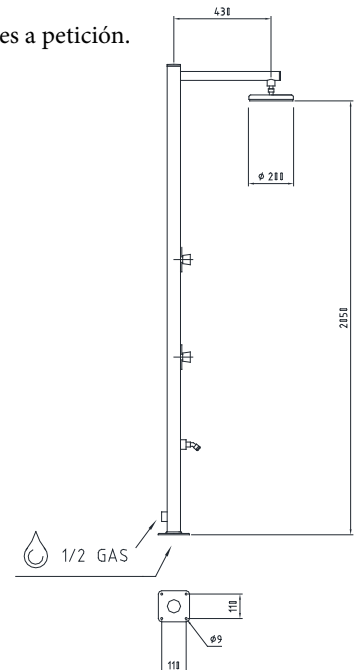

Materials: stainless steel AISI 316L, mirror polished, 2 mm thickness
Composition: Screw stopcock or temporized tap or mixer, 200 mm diameter shower head in stainless steel AISI 304 with silicone anti-limestone rubber, foot washer with aerator and nebulizers.
Customizations are possible on request.

Materialien: Ständer aus Edelstahl AISI 316 L, spiegelpolierter, 2 mm Dicke
Komposition: Absperrwasserhahn oder Zeitgesteuerte Wasserhähne oder Mischer, Duschköpfe (200 mm Durchmesser) aus Edelstahl AISI 304 mit anti-Kalkstein Silikongummi, Fußwascher mit Lüfter, Sprühgeräte.
Mögliche Änderungen auf Antrag

Matériaux: acier inoxydable AISI 316L, polissage brillant, épaisseur 2 mm
Composition : robinet d'arrêt ou robinets temporisés ou robinet mixeur, tête de douche diamètre 200 mm en acier inoxydable AISI 304 avec gomme silicone anticalcaire, lave pieds avec aérateur, nébuliseurs.
Personnalisations possibles sur demande.

Materiales: acero inoxidable AISI 316 L, pulida a espejo, espesor 2 mm
Composición: Grifo a llave de paso o grifo temporizado o mezclador, rociador en acero inoxidable AISI 304 diámetro 200 mm con goma silicónica anti-caliza, lava pies con aireador, Nebulizadores.
Personalizaciones a petición.

AMA-LUXURY-SHOWER

25065 Lumezzane (BS) Via Tito Speri 32/B - ITALY
Tel. +39 030 5231508 - Fax +39 030 5232073
info@amals.it - www.amaluxuryshower.com