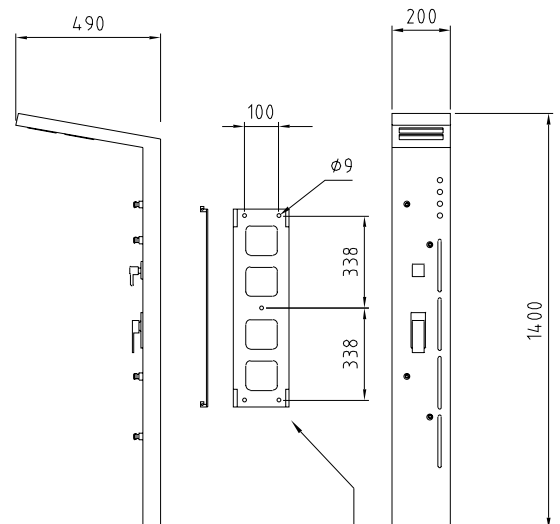

Materials: stainless steel AISI 316L, mirror polished, 2 mm thickness
Composition: mixer tap, diverter, recessed shower head in chromium plated brass with silicone e rubber, anti-limestone inspectable spray nozzles, waterfall, cromotherapy device, wall fixing set.
Customizations are possible on request.

Materialien: Ständer aus Edelstahl AISI 316 L, spiegelpolierter, 2 mm Dicke
Komposition: Mischer, Verteiler, eingeschlossener Duschkopf aus chromiertem Messing mit anti-Kalkstein Silikongummi, prüfbare anti-Kalkstein Düsen, Wassefallfluß, Farblichttherapievorrichtung, Wandfixierungsset
Mögliche Änderungen auf Antrag

Matériaux: acier inoxydable AISI 316L, polissage brillant, épaisseur 2 mm
Composition: robinet mixeur, déviateur, tête de douche encastrée en laiton chromé avec gomme silicone anticalcaire, nébuliseurs anticalcaire inspectables, jet d'eau à chute, dispositif de cromothérapie, set de fixation à mur
Personnalisations possibles sur demande.

Materiales: acero inoxidable AISI 316 L, pulida a espejo, espesor 2 mm
Composición: grifo mezclador, desviador, rociador encajado en latón cromado con goma silicónica anti-caliza, nebulizadores anti-caliza inspeccionables, chorro de agua a cascada, dispositivo de cromoterapia, set de fijación a pared
Personalizaciones a petición.

PIASTRA FISSAGGIO A MURO

AMA-LUXURY-SHOWER

25065 Lumezzane (BS) Via Tito Speri 32/B - ITALY
Tel. +39 030 5231508 - Fax +39 030 5232073
info@amals.it - www.amaluxuryshower.com