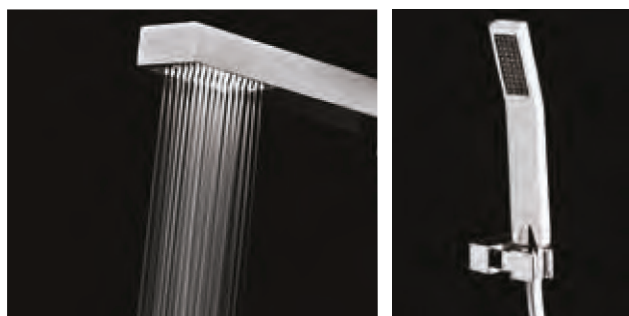

→ SATURNO A MURO

→ IT

Materiale: acciaio inox AISI 316L, spessore 2 mm.
Varianti: rubinetto miscelatore, deviatore, soffione incassato in acciaio inox con gomma siliconica, doccetta in ottone con flessibile, contropiastra fissaggio a muro.

→ DE

Materialien: Ständer aus Edelstahl AISI 316L, 2 mm Dicke.

Varianten: Mischer, Verteiler, eingeschlossener Duschkopf aus Edelstahl mit anti-Kalkstein Silikongummi, Handbrause aus Messing mit Brauseschlauch, Wandfixierungsset.

→ ES

Materiales: acero inoxidable AISI 316 L, espesor 2 mm.
Variantes: grifo mezclador, desviador, rociador encajado en acero inoxidable con goma silicónica anti-caliza, ducheta en laton con flexible, set de fijación a pared.

→ EN

Materials: stainless steel AISI 316L, 2 mm thickness.
Variations: mixer tap, diverter, recessed showerhead in stainless steel with silicone anti-limestone rubber, brass hand shower with flexible hose, wall fixing set.

→ FR

Matériaux: acier inoxydable AISI 316L, épaisseur 2 mm.
Variations: robinet mixeur, déviateur, tête de douche encastrée en acier inoxydable avec gomme silicone anticalcaire, douchette en laiton avec flexible, set de fixation à mur.

FINISHING

Lucida
Polish

Satinata
Matt

Nera
Black

DETAIL