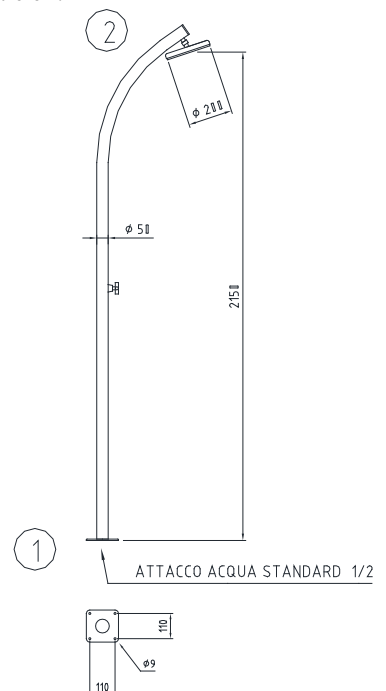

Materiale: acciaio inox AISI 316L, lucido, spessore 2 mm
Composizione: rubinetto a vitone o temporizzato, soffione tondo diametro 200 mm in acciaio inox AISI 304 con gomma siliconica anticalcare, o soffione incassato
Sono possibili personalizzazioni su richiesta.

Materials: stainless steel AISI 316L, mirror polished, 2 mm thickness
Composition: screw stopcock or temporized tap, 200 mm diameter shower head in stainless steel AISI 304 with silicone anti-limestone rubber or recessed shower head.
Customizations are possible on request.

Materialien: Ständer aus Edelstahl AISI 316 L, spiegelpolierter, 2 mm Dicke
Komposition: Absperrwasserhahn oder Zeitgesteuerte Wasserhähne, Duschköpfe aus Edelstahl AISI 304 (200 mm Durchmesser) mit anti-Kalkstein Silikongummi oder eingeschlossenem Duschkopf.
Mögliche Änderungen auf Antrag

Matériaux: acier inoxydable AISI 316L, polissage brillant, épaisseur 2 mm
Composition : robinet d'arrêt ou robinets temporisés, tête de douche diamètre 200 mm en acier inoxydable AISI 304 avec gomme silicone anticalcaire ou tête de douche encastré.
Personnalisations possibles sur demande.

Materiales: acero inoxidable AISI 316L, pulida a espejo, espesor 2 mm
Composición: grifo a llave de paso o grifo temporizado, rociador diámetro 200 mm en acero inoxidable AISI 304 con goma siliconica anti-caliza o rociador encajado.
Personalizaciones a petición.

AMA-LUXURY-SHOWER

25065 Lumezzane (BS) Via Tito Speri 32/B - ITALY
Tel. +39 030 5231508 - Fax +39 030 5232073
info@amals.it - www.amaluxuryshower.com