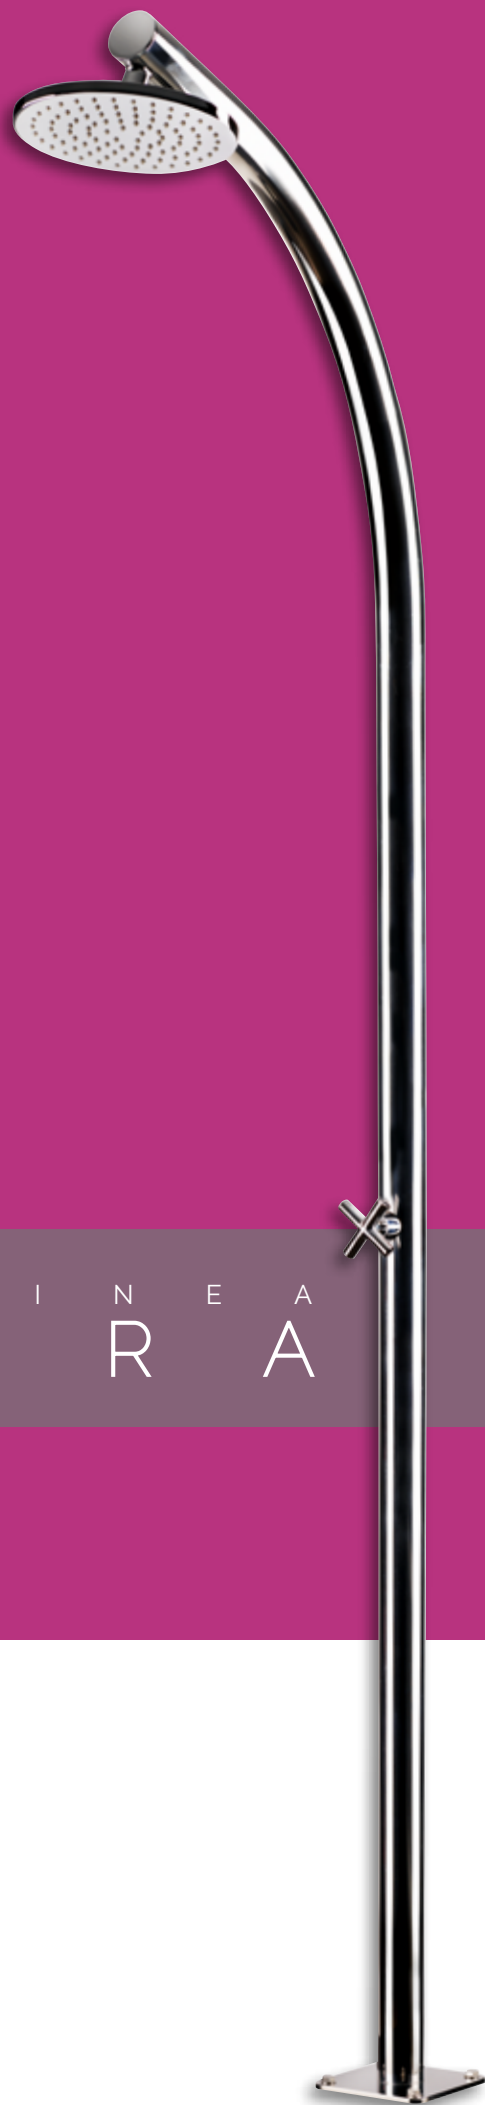

DOCCE AMA.

L I N E A  
E R A

M A D E I N I T A L Y

[www.amaluxuryshower.it](http://www.amaluxuryshower.it)

L I N E A  
E R A

M A D E I N I T A L Y

Materiale: acciaio inox AISI 316L, lucido, spessore 2 mm  
Composizione: rubinetto a vitone o temporizzato, soffione tondo diametro 200 mm in acciaio inox AISI 304 con gomma siliconica anticalcare, o soffione incassato  
Sono possibili personalizzazioni su richiesta.

Materials: stainless steel AISI 316L, mirror polished, 2 mm thickness  
Composition: screw stopcock or temporized tap, 200 mm diameter shower head in stainless steel AISI 304 with silicone anti-limestone rubber or recessed shower head.  
Customizations are possible on request.

Materialien: Ständer aus Edelstahl AISI 316 L, spiegelpolierter, 2 mm Dicke  
Komposition: Absperrwasserhahn oder Zeitgesteuerte Wasserhähne, Duschköpfe aus Edelstahl AISI 304 (200 mm Durchmesser) mit anti-Kalkstein Silikongummi oder eingeschlossenem Duschkopf.  
Mögliche Änderungen auf Antrag

Matériaux: acier inoxydable AISI 316L, polissage brillant, épaisseur 2 mm  
Composition : robinet d'arrêt ou robinets temporisés, tête de douche diamètre 200 mm en acier inoxydable AISI 304 avec gomme silicone anticalcaire ou tête de douche encastré.  
Personnalisations possibles sur demande.